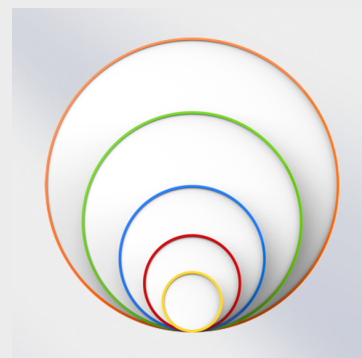

RONDOS ROUE D

Stahlblech Einzelbatterie-Kombileuchte der ASE Technik GmbH passend zur Allgemeinleuchte ROUA und der System-Kombileuchte ROUZ.

Deckenbündig anliegende Designleuchte mit opalem, transluzentem oder prismatischem Diffusor, mit variabler LED-Bestückung und optionalem Bewegungsmelder. Runde Ausführung in verschiedenen Größen als Kombileuchte mit LED und zusätzlichen Notlicht-LEDs auf der Platine.

Technische Ausführung entsprechend DIN EN 60598.2.22 und DIN EN 1838, vollelektronisches Betriebsgerät, stromkonstant für weiße LED und Doppelklemmen zum Anschluss der Durchgangsverdrahtung mit Adern bis 2,5mm².